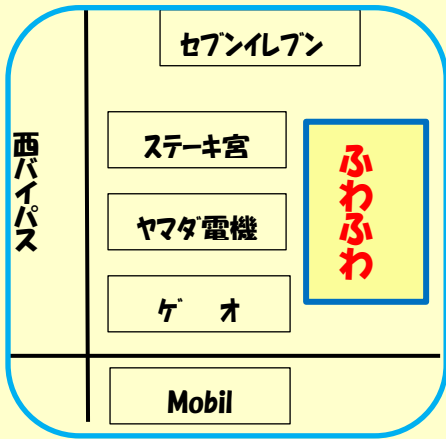

とってもお得に洗えるよ♪

ICカードをご購入 または
チャージして頂いたお客様

- * タテ 47cm × ヨコ 67cm × マチ 20cm
たくさん入る大きいバッグだよ♪
- * ICカードポイントも300P付くよ♪

「ふわふわオリジナルバッグ」
プレゼント!

たくさんのご来店を
お待ちしております♪

♡ 配布時間 ♡ 朝9時～夕方5時まで♡

なんでもお気軽にお問合せください♪

コインランドリー
ふわふわ